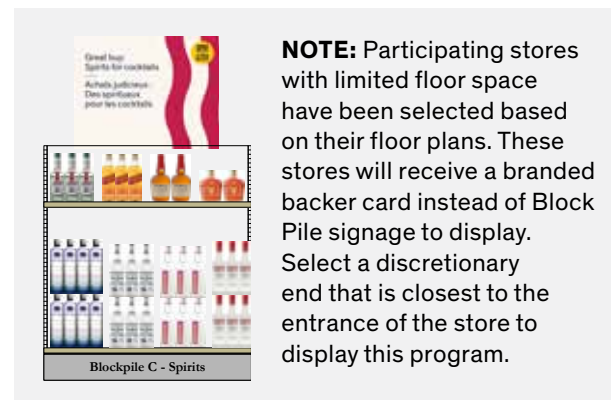

Signage Components

- Pole Toppers
  ENG (Re-order # 23P6-BPC1) / BIL (Re-order # 23P6-BPC2)
- Cut Case Backer Card
  ENG (Re-order # 23P6-BPC3) / BIL (Re-order # 23P6-BPC4)
- Riser Wrap - solid colour (Re-order # 23P6-BPC5)
- Pricer Cards
  ENG (Re-order # 23P6-BPC7) / BIL (Re-order # 23P6-BPC8)
- Shelf Talkers
  ENG (Re-order # 23P6-BPC9) / BIL (Re-order # 23P6-BPC10)
- End Aisle Backer Card BIL (Re-order # 23P6-BPC11)